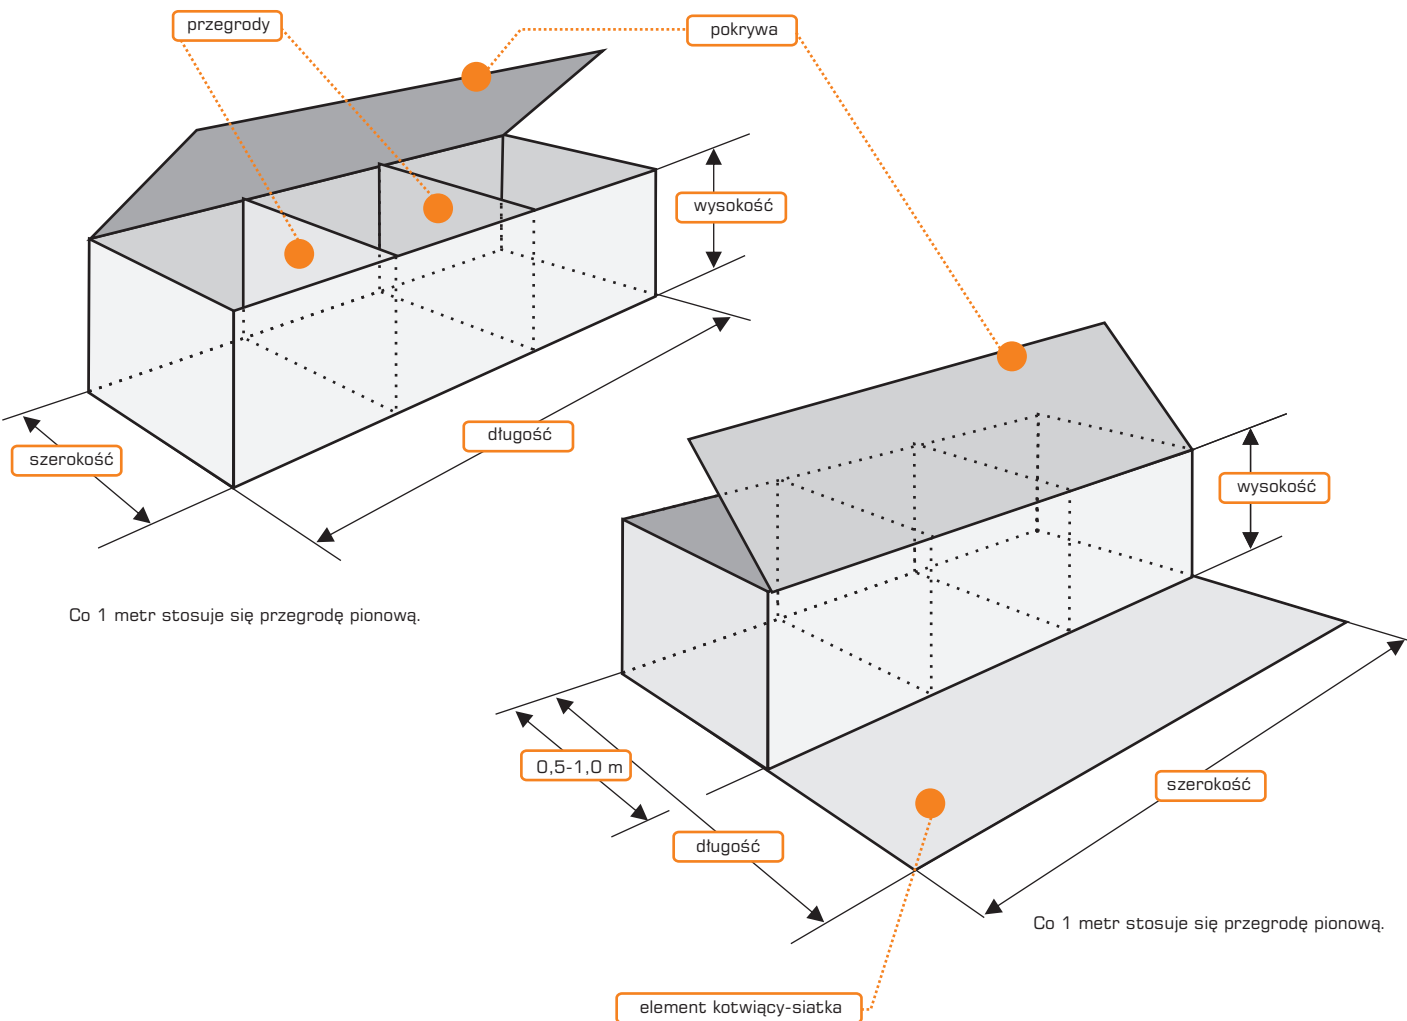

KOSZE GABIONOWE

Wielkość oczka 80 x 100 mm				
długość (m)	szerokość (m)	wysokość (m)	tolerancja (%)	objętość (m ³)
1,00	1,00	0,50	± 5	0,50
1,00	1,00	1,00	± 5	1,00
1,50	1,00	0,50	± 5	0,75
1,50	1,00	1,00	± 5	1,50
2,00	1,00	0,50	± 5	1,00
2,00	1,00	1,00	± 5	2,00
3,00	1,00	0,50	± 5	1,50
3,00	1,00	1,00	± 5	3,00

Istnieje możliwość wykonania koszy o wymiarach nietypowych.